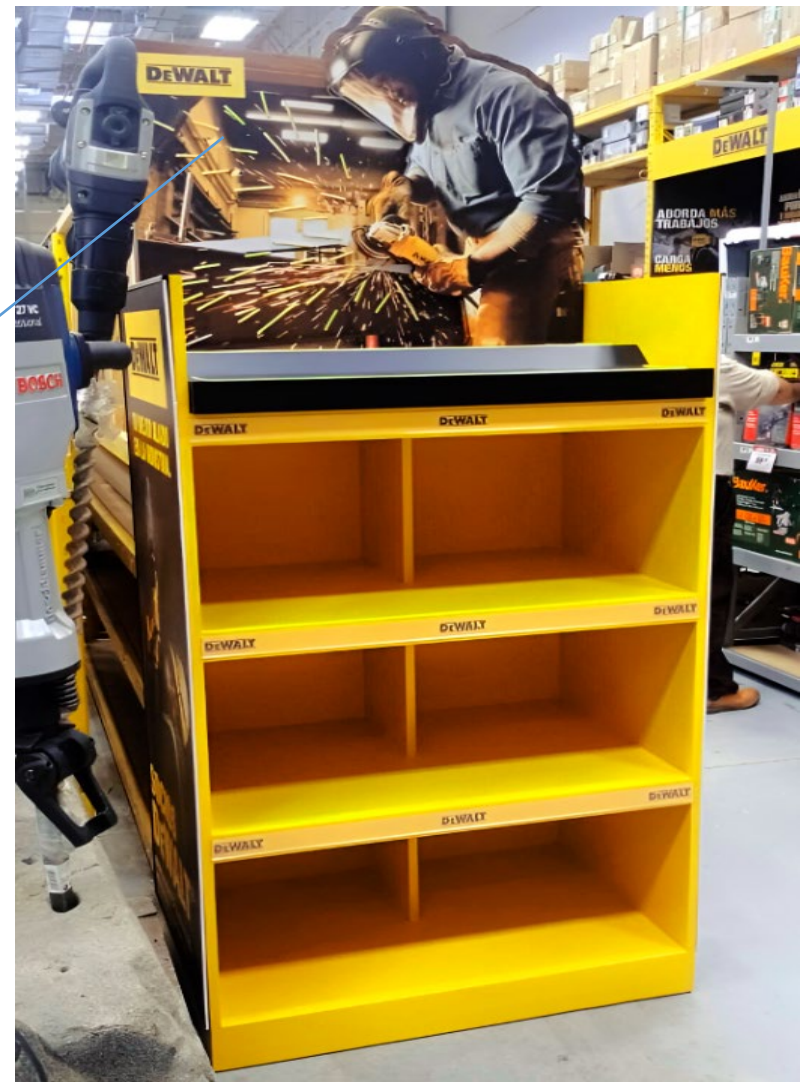

CABECERAS ILUMINADAS

Cabeceras en mdf con retro iluminado + iluminación led