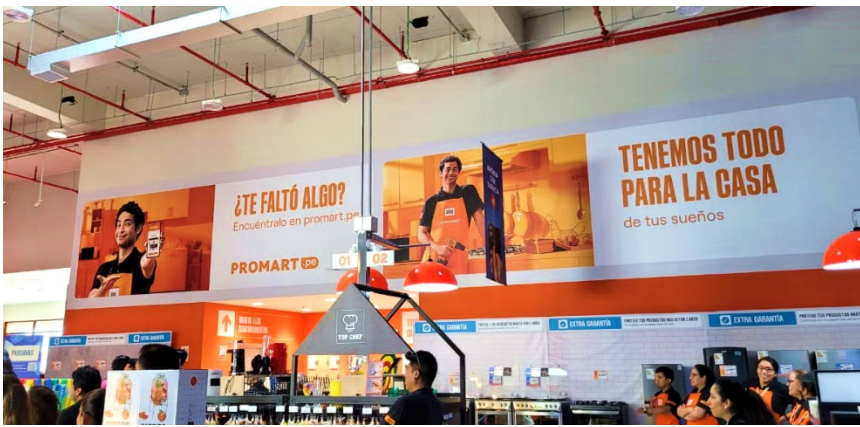

SODIMAC

PRUEBE AQUÍ SUS HERRAMIENTAS
STANLEY DEWALT

EWAL

ANLEY

VISUAL

IMPLEMENTACIONES

IMPLEMENTACIÓN

Showroom de exhibición de zapatos de novia

IMPLEMENTACIÓN

Implementación POP / estructuras par tiendas a nivel nacional

IMPLEMENTACIÓN

Implementación integral de zona experiencia de herramientas

IMPLEMENTACIÓN

Elementos porta fotos para activación Campaña día de la Madre