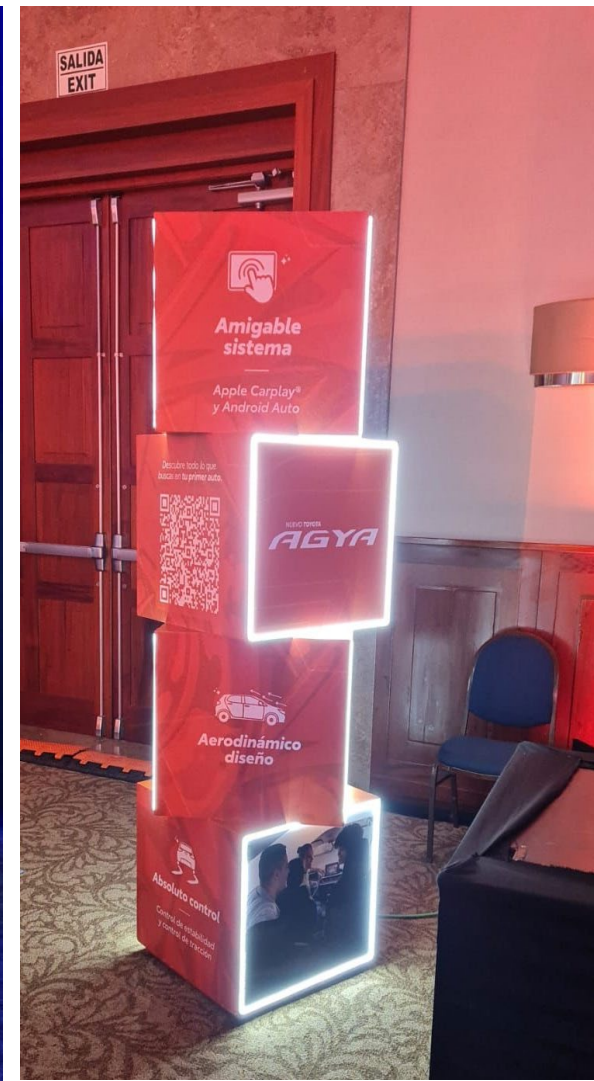

IMPLEMENTACIÓN

Campaña Toyota implementación a nivel nacional